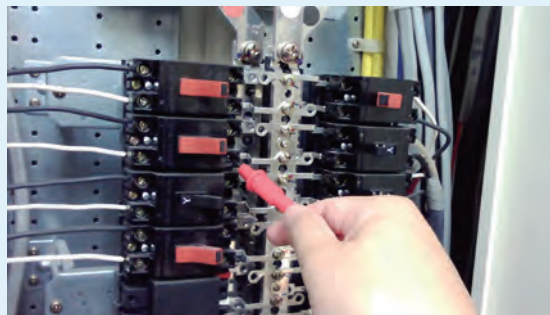

フォーカスロックボタン

短押し:現状のフォーカス位置に固定
長押し:遠景(40cm～無限遠)に固定

1/4インチ 標準三脚ネジ

アタッチメント

クリップマウント

ヘルメットマウント

neoplug準拠 眼鏡マウント

※neoplugメガネフレームは別売です。

ミニ三脚(設置使用)

実写サンプル

マクロモード、フォーカス固定に対応。
小さい物も細部まで高画質で再現。

※通話時の画質は使用するアプリと回線品質に依存します。

フルHD対応で遠隔でも現場の詳細が
手に取るようになります。

高画質な実写映像を
動画でチェック!

エレコム株式会社 www.elecom.co.jp

法人様専用営業サポート **TEL.0120-975-579** 受付時間 9:00～18:00
月～金(祝・祭日・夏季、年末年始特定休業日を除く)